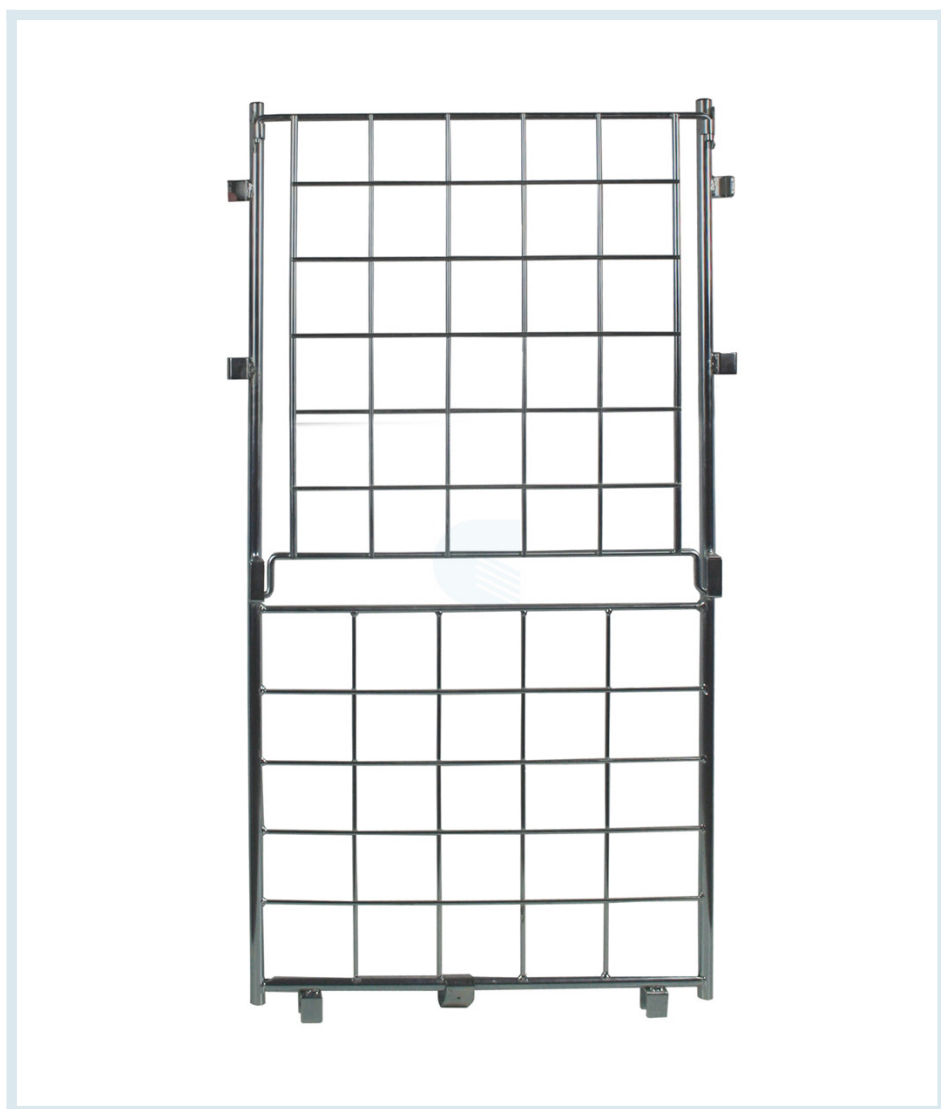

Sponda Frontale apribile 2/3

Immagini Prodotto

Descrizione

Sponda Frontale apribile 2/3 per ROLL01

Informazioni Aggiuntive

Cod. Prod.	SPONDA18F
EAN13	No
Peso Kg	10.0000
Colore	No
Certificazione	No
Garanzia	No
Produttore	Carmeccanica S.r.l.
Paese di Produzione	Italia
Trasporto Gratuito	No
Consegna	Pronta Consegna