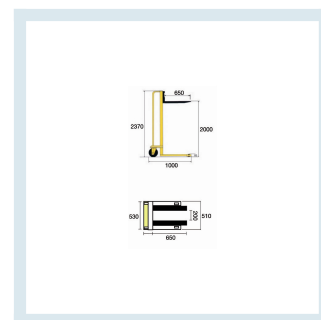

Sollevatore 200Kg ad arganello elevazione 2 m

Immagini prodotto

Descrizione

Pratico e funzionale ARG2000 permette di sollevare carichi di 200 Kg fino ad un massimo di 2.000 mm. L'esclusivo argano a manovella permette di sollevare il carico col minimo sforzo e attraverso la frizione automatica incorporata si può bloccare la salita in qualsiasi punto nel sollevamento. La discesa del carico può avvenire solo se l'operatore agisce intenzionalmente sull'argano e ne provoca la graduale discesa.

Informazioni Aggiuntive

Trasporto Gratuito	Sì
Portata kg	200
Diametro Ruota in mm	150
Paese di Produzione	Italia
Colore	GIALLO RAL 1028
Fornito:	Montato - Pronto all'Uso
Certificazione	CE
Garanzia	5 Anni IT
Consegna	7 giorni

Breve Descrizione

Portata Kg 200 Elevazione mm 2.000 Argano omologato 500 Kg AL.KO con frizione automatica Fune trefoli con anima tessile carico rottura 1.000 kg Dimensioni: - lunghezza mm 1.000 - larghezza totale mm 530 - altezza ingombro minimo mm 2.370 - altezza ingombro massimo mm 2.370