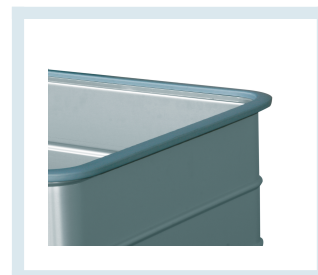

### Descrizione

Carrello Lavanderia realizzato in lamiera forata di lega leggera ossidata anodicamente a carrello finito e strutturati su chassy di base costituito da profilati di lega leggera.

**DESTINAZIONE D'USO:** adatto principalmente al trasporto di biancheria all'interno delle lavanderie industriali o delle case di cura in genere (ospedali, case di riposo etc.)

## Breve Descrizione

---

Realizzato con lamiera di lega leggera forata ossidata anodicamente a carrello finito, maneggevole all'uso e al contempo robusto e resistente.

Dimensioni Ingombro mm 1030x630x850h