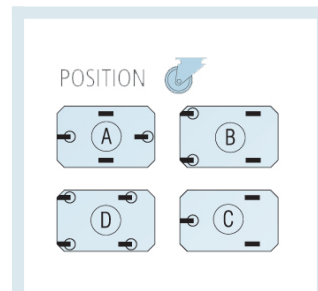

Carrello Lavanderia 400lt

Immagini prodotto

Descrizione

Carrello Lavanderia realizzato in lamiera forata di lega leggera ossidata anodicamente a carrello finito e strutturati su chassy di base costituito da profilati di lega leggera.

DESTINAZIONE D'USO: adatto principalmente al trasporto di biancheria all'interno delle lavanderie industriali o delle case di cura in genere (ospedali, case di riposo etc.)