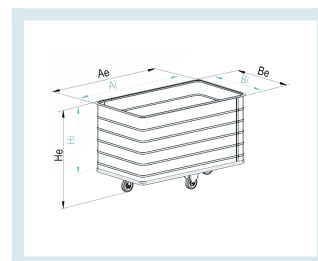

Carrello Lavanderia 400lt

Immagini prodotto

Descrizione

Carrello Lavanderia realizzato in lamiera forata di lega leggera ossidata anodicamente a carrello finito e strutturati su chassy di base costituito da profilati di lega leggera.

DESTINAZIONE D'USO: adatto principalmente al trasporto di biancheria all'interno delle lavanderie industriali o delle case di cura in genere (ospedali, case di riposo etc.)