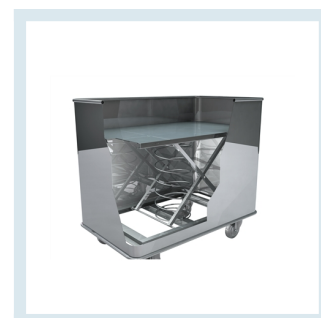

Carrello Lavanderia Fondo Mobile 310lt

Immagini prodotto

Descrizione

Carrello Lavanderia Fondo Mobile 310 It in lamiera di lega leggera

Carrello portabiancheria in alluminio con fondo mobile è un prodotto professionale e pratico per la **movimentazione della biancheria** nelle lavanderie e in tutte le attività in cui si gestisce e trasporta biancheria.

Il carrello è dotato di **fondo mobile con molla di richiamo** che garantisce all'utente costantemente un facile accesso al carico: il fondo si abbasserà progressivamente al crescere del carico e si solleverà con il suo prelievo..

La capacità della molla è pari a 30 kg (su richiesta sono disponibili altre capacità di molla)

Dimensioni Ingombro mm 970x650x800h

Dimensioni Interne mm 920x600x520h

Ruote in gomma grigia antitraccia d. 125 su supporto girevole disposte ai 4 lati

Capacità 310 lt

Dimensioni Ingombro mm 970x650x800h

Dimensioni Interne mm 920x600x520h

Realizzato con lamiera di lega leggera ossidata anodicamente a carrello finito.

Ruote in gomma grigia antitraccia d. 125 supporto girevole disposte ai 4 lati