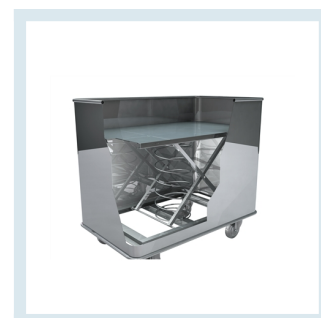

Carrello Lavanderia Fondo Mobile 230lt

Immagini prodotto

Descrizione

Carrello Lavanderia Fondo Mobile 230 It in lamiera di lega leggera

Carrello portabiancheria in alluminio con fondo mobile è un prodotto professionale e pratico per la **movimentazione della biancheria** nelle lavanderie e in tutte le attività in cui si gestisce e trasporta biancheria.

Il carrello è dotato di **fondo mobile con molla di richiamo** che garantisce all'utente costantemente un facile accesso al carico: il fondo si abbasserà progressivamente al crescere del carico e si solleverà con il suo prelievo..

La capacità della molla è pari a 30 kg (su richiesta sono disponibili altre capacità di molla)

Dimensioni Ingombro mm 1090x450x800h

Dimensioni Interne mm 1040x400x520h

Ruote in gomma grigia antitraccia d. 125 su supporto girevole disposte ai 4 lati

Capacità 230 lt

Dimensioni Ingombro mm 1090x450x800h

Dimensioni Interne mm 1040x400x520h

Realizzato con lamiera di lega leggera ossidata anodicamente a carrello finito.

Ruote in gomma grigia antitraccia d. 125 supporto girevole disposte ai 4 lati