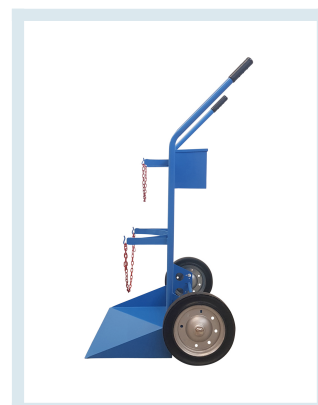

Carrello porta bombole ossigeno e gpl

Immagini prodotto

Descrizione

Porta Bombole Ossigeno e Propano con Cassetta

Ideale per le operazioni di catramatura

2 ruote gomma piena Ø 300

Dimensioni mm 900x790x1260h

Cerchi di contenimento bombole Ø 380 - 250

Altezza cerchi di contenimento da terra mm 500 - 860

Dimensioni cassetta attrezzi mm 475x150x170h

Pala di carico mm 700x390

Peso Kg. 25

Impugnatura ergonomica

Manopole in gomma Atossica

Cassetta per attrezzi saldata

Catenella rossa verniciata

VERNICIATURA A POLVERI ACRILICHE

CONFORME NORME CE

EAN13	8053853150615
Trasporto Gratuito	Sì
Consegna	Fuori Produzione
Colore	BLU RAL 5015
Manopole	Gomma Nera Atossica
Diametro Ruota in mm	300
Fornito:	Montato - Pronto all'Uso
Certificazione	CE
Garanzia	5 Anni IT
Paese di Produzione	Italia
Numero Bombe	2

Breve Descrizione

Porta Bombe Ossigeno e Propano con Cassetta
Manopole in Gomma Atossica
Ideale per le operazioni di catramatura

Trasporta 1 bombola GPL e 1 bombola ossigeno
Cerchi di contenimento bombe d: 370 - 250
2 ruote gomma piena Ø 300
Dimensioni mm 900x790x1260h
Catenella rossa verniciata
VERNICIATURA A POLVERI ACRILICHE