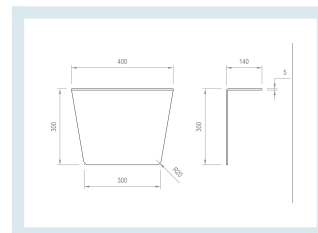

## Descrizione

---

2 ruote in gomma elastica blu fisse Ø200  
1 ruota girevole su cuscinetti reggispinta Ø200  
Dimensioni mm 1200x620x1700h  
Pala di carico mm 400/310x290  
Peso Kg. 30  
Portata Kg. 400  
Altezza regolabile da mm 1700 a mm 2150  
Altezza maniglie da terra mm 1200  
Distanza maniglie mm 510  
Manopole in Gomma Atossica  
Ruota posteriore su staffa zincata con rotazione su cuscinetti reggispinta  
Regolazione altezza a mezzo volantini di tenuta  
Struttura completamente in Acciaio Inox AISI 304  
CONFORME NORME CE

## Informazioni Aggiuntive

---

EAN13	8053853150714
Trasporto Gratuito	Sì
Manopole	Gomma Nera Atossica
Diametro Ruota in mm	200
Paese di Produzione	Italia
Colore	INOX
Certificazione	CE
Garanzia	5 Anni IT
Consegna	30 giorni

## Breve Descrizione

---

2 ruote in gomma elastica blu fisse Ø200  
1 ruota girevole su cuscinetti reggispinta Ø200  
Dimensioni mm 1200x620x1700  
Portata Kg. 400  
Acciaio Inox AISI 304  
CONFORME NORME CE