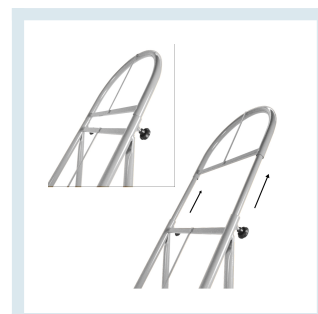

## Carrello ortofrutta bicicletta INOX

## Descrizione

---

2 ruote in gomma elastica blu fisse Ø200  
1 ruota girevole su cuscinetti reggispinta Ø200  
Dimensioni mm 1200x620x1700h  
Pala di carico mm 400/310x290  
Peso Kg. 30  
Portata Kg. 400  
Altezza regolabile da mm 1700 a mm 2150  
Altezza maniglie da terra mm 1200  
Distanza maniglie mm 510  
Manopole in Gomma Atossica  
Ruota posteriore su staffa zincata con rotazione su cuscinetti reggispinta  
Regolazione altezza a mezzo volantini di tenuta  
Struttura completamente in Acciaio Inox AISI 304  
CONFORME NORME CE

## Informazioni Aggiuntive

---

EAN13	8053853150714
Trasporto Gratuito	Sì
Manopole	Gomma Nera Atossica
Diametro Ruota in mm	200
Paese di Produzione	Italia
Colore	INOX
Certificazione	CE
Garanzia	5 Anni IT
Consegna	30 giorni

## Breve Descrizione

---

2 ruote in gomma elastica blu fisse Ø200  
1 ruota girevole su cuscinetti reggispinta Ø200  
Dimensioni mm 1200x620x1700  
Portata Kg. 400  
Acciaio Inox AISI 304  
CONFORME NORME CE