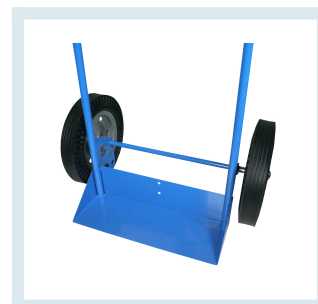

Carrello portabombole da 40lt

Immagini prodotto

Descrizione

*** ULTIMO DISPONIBILE PREZZO SUPER-PROMO ***

Per bombole Ø 250

2 ruote in gomma piena Ø 400

Dimensioni mm 720x1250

Pala di carico mm 570x200

Portata lt 40/50

Peso Kg. 30

Cassetta porta attrezzi

Catenella zincata

Impugnatura ergonomica

Manopole in gomma atossica

VERNICIATURA A POLVERI ACRILICHE

CONFORME NORME CE

Informazioni Aggiuntive

EAN13	8053853150967
Trasporto Gratuito	Sì
Consegna	Fuori Produzione
Colore	BLU RAL 5015
Manopole	Gomma Nera Atossica
Diametro Ruota in mm	400
Fornito:	Montato - Pronto all'Uso
Certificazione	CE
Garanzia	5 Anni IT
Paese di Produzione	Italia
Numero Bombole	2

Breve Descrizione

ULTIMO DISPONIBILE PREZZO SUPER-PROMO

Per bombole Ø 250

Dimensioni mm 720x1250

Portata lt 40/50

CONFORME NORME CE