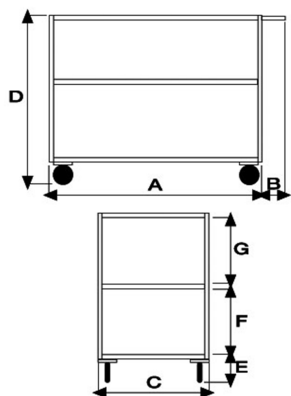

Carrello Portatutto con 3 ripiani Grandi con bordo contenimento

Immagini prodotto

Descrizione

Dimensioni mm: 600x1050x895

Piani in lamiera 20/10 con bordo mm 30, dimensioni 600x900

Ruote gomma piena, flangia ferro, montate su supporti di tipo medio, volenza su gabbia a rulli

2 ruote fisse - 2 ruote girevoli diametro mm 140

Portata Kg: 300

Peso Kg: 30

Certificazioni: CE

Dimensioni

cod	A	B	C	D	E	F	G	Ruote d.	Portata	Peso
CRM040	900	150	600	895	200	300	300	140	300 kg	30 kg

Informazioni Aggiuntive

EAN13	8053853151421
Trasporto Gratuito	Sì
Portata kg	300
Diametro Ruota in mm	140
Paese di Produzione	Italia
Colore	BLU RAL 5015
Fornito:	Montato - Pronto all'Uso
Certificazione	CE
Garanzia	5 Anni IT
Consegna	poche ore

Breve Descrizione

Carrello a ripiani in lamiera, dimensioni cm 60x90, con bordo di contenimento di 3 cm.
Spessore lamiera 20/10 per alta portata, Kg: 300
2 ruote fisse 2 ruote girevoli Ø 140 mm