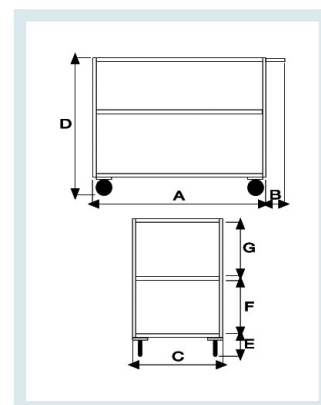

Carrello Portatutto con 3 ripiani Grandi con bordo contenimento

Immagini prodotto

Descrizione

Dimensioni mm: 600x1050x895

Piani in lamiera 20/10 con bordo mm 30, dimensioni 600x900

Ruote gomma piena, flangia ferro, montate su supporti di tipo medio, volenza su gabbia a rulli

2 ruote fisse - 2 ruote girevoli diametro mm 140

Portata Kg: 300

Peso Kg: 30

Certificazioni: CE

Dimensioni

cod	A	B	C	D	E	F	G	Ruote d.	Portata	Peso
CRM040	900	150	600	895	200	300	300	140	300 kg	30 kg

Informazioni Aggiuntive

Breve Descrizione

Carrello a ripiani in lamiera, dimensioni cm 60x90, con bordo di contenimento di 3 cm.
Spessore lamiera 20/10 per alta portata, Kg: 300
2 ruote fisse 2 ruote girevoli Ø 140 mm