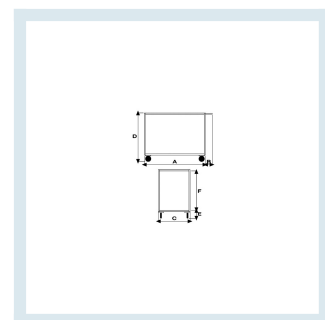

Carrello portatutto con 2 piani

Immagini prodotto

Descrizione

Carrello portatutto con 2 piani

Ruote gomma piena (2 fisse e 2 girevoli)