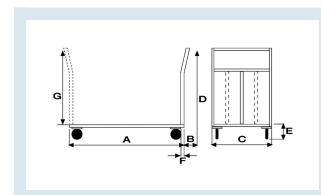

Pianale Grande mm 600x900 con 2 ruote con freno

Immagini prodotto

Descrizione

4 ruote (2 fisse-2 girevoli con freno) in gomma piena Ø 140

Dimensioni totali mm 600x1000x1000h

Dimensione piano mm 600x900

Peso Kg. 22

Portata Kg. 350

Pianale in Lamiera Alto Spessore 20/10 con chassy portante in tubolare

Manico di spinta in tubolare tondo con 3 traverse di contenimento

Supporti ruote imbullonati alla struttra attraverso contropiastre saldate allo chassy
Verniciatura a polveri Acriliche a spessore garantito di minimo 50 micron
CONFORME NORME CE

	A	B	C	D	E	F
042AFR	900	70	600	1000	210	30

Informazioni Aggiuntive

EAN13	8053853151971
Trasporto Gratuito	Sì
Diametro Ruota in mm	140
Paese di Produzione	Italia
Colore	BLU RAL 5015
Fornito:	Montato - Pronto all'Uso
Certificazione	CE
Garanzia	5 Anni IT
Consegna	poche ore

Opzioni aggiuntive

Paracolpi	2 paracolpi angolari in gomma grigia antitraccia
	4 paracolpi angolari in gomma grigia antitraccia
Antirombo1	Applicazione antivibrante

Breve Descrizione

4 ruote (2 fisse-2 girevoli con freno) in gomma piena Ø 140
Dimensioni piano mm 600x900
Portata Kg. 350
Peso Kg 22
Verniciatura a polvere
Conforme norme CE