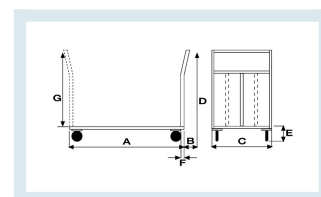

## Pianale Grande mm 600x900 con 4 ruote girevoli di cui 2 con freno

### Descrizione

4 ruote (2 fisse-2 girevoli) in gomma piena Ø 140

**Dimensioni totali** mm 600x1000x1000h

**Dimensione piano** mm 600x900

**Peso** Kg. 22

**Portata** Kg. 350

Pianale in Lamiera Alto Spessore 20/10 con chassy portante in tubolare  
Manico di spinta in tubolare tondo con 3 traverse di contenimento  
Supporti ruote imbullonati alla struttra attraverso contropiastre saldate allo chassy  
Verniciatura a polveri Acriliche a spessore garantito di minimo 50 micron  
CONFORME NORME CE

## Breve Descrizione

4 ruote girevoli, di cui 2 con freno in gomma piena Ø 140  
Dimensioni piano mm 600x900  
Portata Kg. 350  
Peso Kg 22

Verniciatura a polvere  
Conforme norme CE