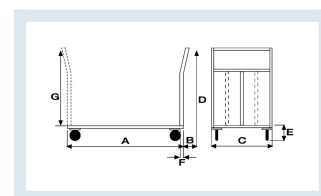

Pianale Maxi mm 1200x800 con Ruote Girevoli

Immagini prodotto

Descrizione

Pianale in Lamiera Alto Spessore 20/10 con chassy portante in tubolare

4 ruote girevoli gomma piena \varnothing 200

Supporti ruote imbullonati alla struttra attraverso contropiastre saldate allo chassy

Dimensioni totali mm 1300x800x1055h.

Dimensioni piano mm 1200x800

Portata DaN Kg 400

Portata Statica Kg 500

Peso Kg 41

Pianale in Lamiera Alto Spessore 20/10 con chassy portante in tubolare

Manico di spinta in tubolare tondo con quattro traverse di contenimento

Opzioni aggiuntive

Paracolpi angolari in gomma grigia antitraccia	2 paracolpi angolari
	4 paracolpi angolari
Applicazione antivibrante	ANTIVIBRANTE

Breve Descrizione

4 ruote girevoli in gomma piena Ø 200
Dimensioni piano mm 800x1200
Portata Kg. 500
CONFORME NORME CE