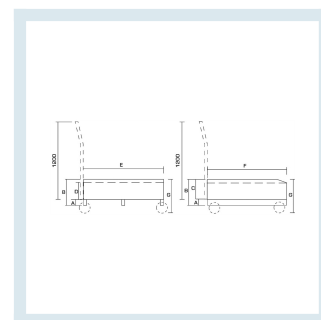

Vasca Raccolta e Contenimento Liquidi

Immagini prodotto

Descrizione

Vasca Raccolta Olii Esausti

Capacità litri 418 - 4 Fusti Verticale

Facilmente Inforcabile

Struttura in lamiera ad alto spessore (20/10) con saldature a tenuta stagna

Grigliato con zincatura a caldo e con Portata pari a 700 Kg per metro quadro

Predisposizione per rubinetto di scarico

Dimensioni (LxPxH) mm 1350x1240x435

Portata Kg 1200

Peso Kg 110

Verniciatura a Polveri Acriliche
CONFORME NORME CE

ART	A	B	C	D	E	F	G	LT
064	135	435	300	250	1350	1240	435	418.5

Normativa di riferimento DM 18.05.1995: le singole unità di deposito devono essere realizzate in struttura impermeabile e incombustibile con capacità non inferiore ad 1/3 di quella complessiva geometrica dei serbatoi in esso ubicati e comunque almeno pari alla capacità del serbatoio più grande.

Opzioni aggiuntive

Porta Fusti Orizzontale	Accessorio per lo Stoccaggio di 4 Fusti in Orizzontale
--------------------------------	--

Breve Descrizione

Dimensioni (LxPxH) mm 1350x1240x200
Per 4 Fusti Metallici
Portata Kg 1200
Peso Kg 110