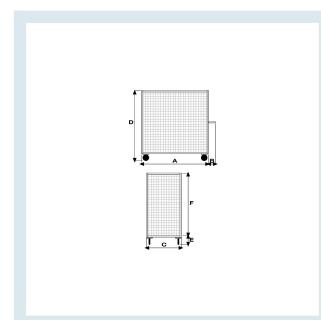

Carrello contenitore BIG zincato con piano in lamiera e 3 sponde in rete

Immagini prodotto

Descrizione

4 ruote (2 fisse - 2 girevoli) pneumatiche Ø260
Dimensioni utili mm 775x1150x1320h
Peso Kg 51
Portata Kg 400
Maglia 100x100
Piano in lamiera 20/10 con chassy in tubolare 25x25x1.5
ZINCATO
CONFORME NORME CE

Optional su richiesta:

Pianetto in lamiera agganciabile

Aggancio a trattorino rimorchiatore

Gancio traino posteriore

Quarta sponda

*fornito smontato

	A	B	C	D	E
078	1200	80	800	1665	345

Informazioni Aggiuntive

EAN13	8053853153395
Trasporto Gratuito	Sì
Diametro Ruota in mm	260
Paese di Produzione	Italia
Colore	ZINCATO
Certificazione	CE
Garanzia	5 Anni IT
Consegna	Fuori Produzione

Opzioni aggiuntive

Composizione ruote (standard 2 fisse 2 girevoli)	2 FISSE 2 GIREVOLI CON FRENO
	4 GIREVOLI
	4 GIREVOLI, 2 CON FRENO
Paracolpi	2 paracolpi angolari in gomma grigia antitraccia
	4 paracolpi angolari in gomma grigia antitraccia
Antirombo	Applicazione antivibrante su 1 piano

Breve Descrizione

4 ruote (2 fisse - 2 girevoli) pneumatiche Ø260

Dimensioni utili mm 775x1150x1320h

Portata Kg 400

Maglia 100x100

ZINCATO

*fornito smontato