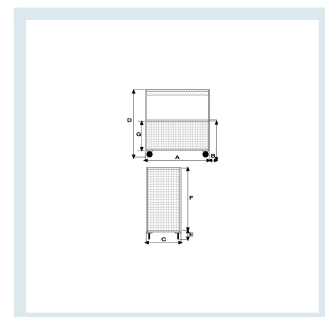

Carrello contenitore BIG zincato con piano in lamiera e 4 sponde in rete

Immagini prodotto

Descrizione

4 ruote (2 fisse- 2 girevoli) pneumatiche Ø 260

Dimensioni utili mm 750x1150x1320

Peso Kg 58

Portata Kg 400

Maglia 100x100

ZINCATO

CONFORME NORME CE

Optional su richiesta:

Pianetto in lamiera agganciabile

Aggancio a trattorino rimorchiatore

Gancio traino posteriore

*fornito smontato

	A	B	C	D	E	F	G
078A	1200	80	800	1665	345	1320	420

Informazioni Aggiuntive

EAN13	8053853153418
Trasporto Gratuito	Sì
Diametro Ruota in mm	260
Paese di Produzione	Italia
Colore	ZINCATO
Certificazione	CE
Garanzia	5 Anni IT
Consegna	Fuori Produzione

Breve Descrizione

4 ruote (2 fisse- 2 girevoli) pneumatiche Ø 260

Dimensioni utili mm 750x1150x1320

Portata Kg 400

Maglia 100x100

ZINCATO

*fornito smontato