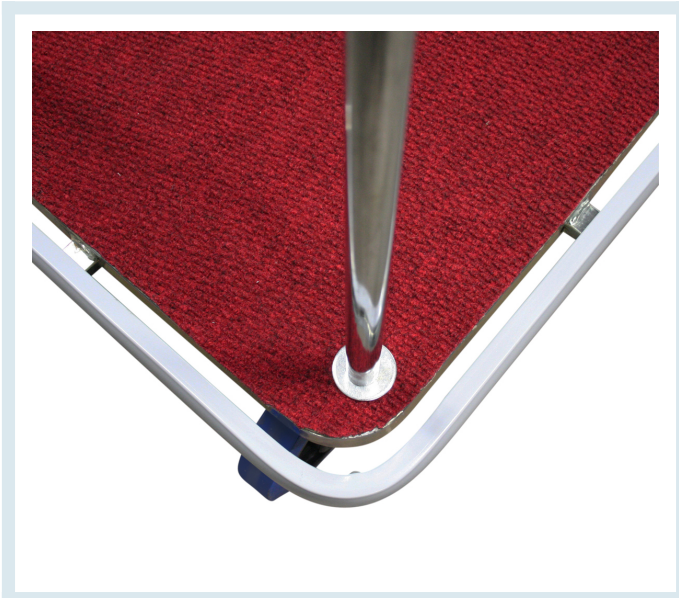

Carrello pianale porta bagagli e valige

Immagini prodotto

Descrizione

Carrello pianale porta bagagli e valigie acciaio cromato

Informazioni Aggiuntive

EAN13	8053853153609
Trasporto Gratuito	Sì
Diametro Ruota in mm	200
Paese di Produzione	Italia
Certificazione	CE
Garanzia	5 Anni IT
Consegna	Fuori Produzione

Breve Descrizione

Carrello porta bagagli acciaio cromata protezione perimetrale in gomma antitraccia

Dimensioni (LxPxH) mm 600x1030x1700

Portata Kg 300