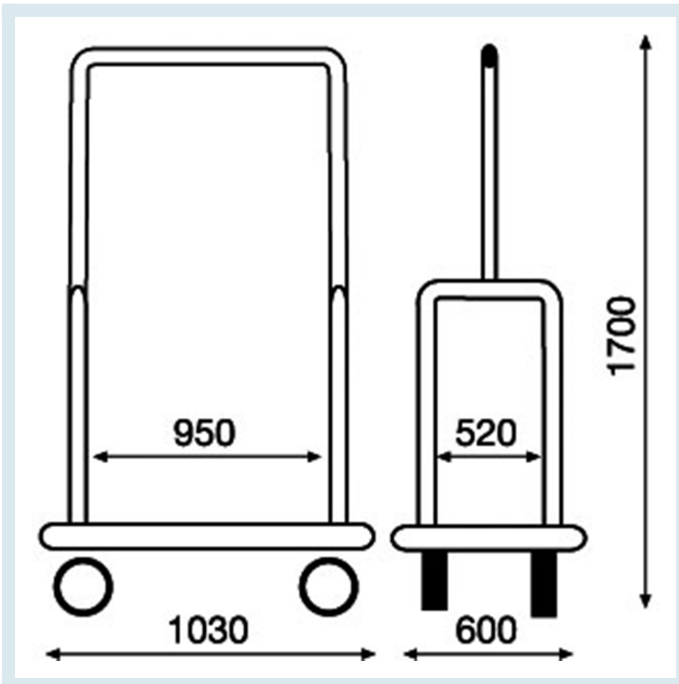

Descrizione

Carrello pianale porta bagagli e valigie acciaio cromato