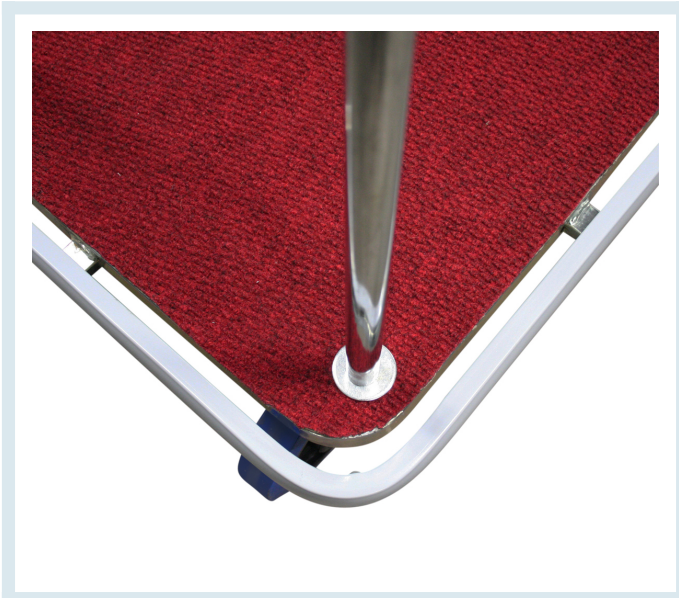

## Carrello pianale porta bagagli e valige

## Descrizione

Carrello pianale porta bagagli e valigie acciaio cromato

## Breve Descrizione

---

Carrello porta bagagli acciaio cromata protezione perimetrale in gomma antitraccia

Dimensioni (LxPxH) mm 640x1030x1700

4 ruote in gomma blu antitaglio con gabbia a rulli Ø 200

Portata Kg 300