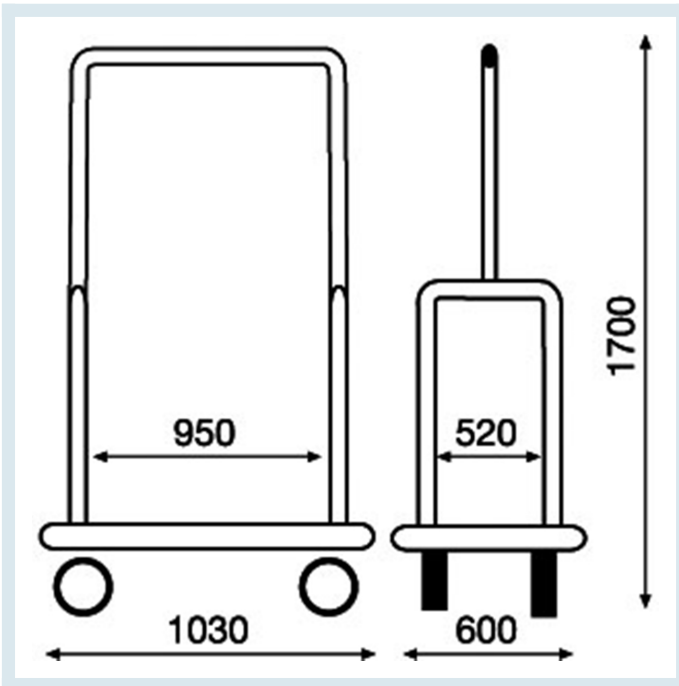

Carrello pianale porta bagagli e valige

Immagini prodotto

Descrizione

Carrello pianale porta bagagli e valigie acciaio cromato

Informazioni Aggiuntive

EAN13	8053853153609
Trasporto Gratuito	Sì
Diametro Ruota in mm	200
Paese di Produzione	Italia
Certificazione	CE
Garanzia	5 Anni IT
Consegna	Fuori Produzione

Breve Descrizione

Carrello porta bagagli acciaio cromata protezione perimetrale in gomma antitraccia

Dimensioni (LxPxH) mm 600x1030x1700

Portata Kg 300