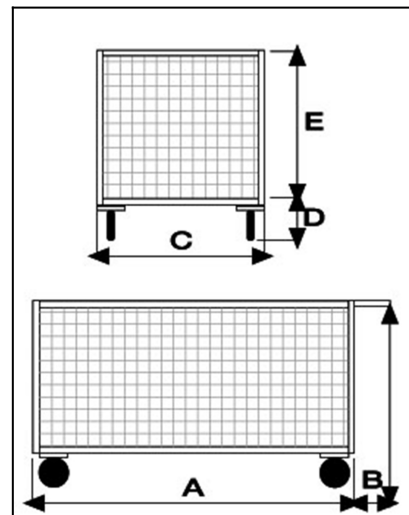

Carrello contenitore **BIG** zincato con piano in lamiera e 4 sponde in rete

Immagini prodotto

Descrizione

4 ruote (2 fisse - 2 girevoli) pneumatiche Ø 260

Dimensioni mm 1270x800x950h.

Dimensioni utili mm 775x1150x605h

Portata Kg. 500

Peso Kg. 58

Piano in lamiera 20/10

Maglia 100x100

ZINCATO

CONFORME NORME CE

*fornito smontato

	A	B	C	D	E	F
203	1200	70	800	345	605	950

Informazioni Aggiuntive

EAN13	8053853154378
Trasporto Gratuito	Sì
Diametro Ruota in mm	260
Paese di Produzione	Italia
Colore	ZINCATO
Certificazione	CE
Garanzia	5 Anni IT
Consegna	Fuori Produzione

Opzioni aggiuntive

Breve Descrizione

4 ruote(2 fisse-2 girevoli) pneumatiche Ø 260.

Dimensioni mm 1270x800x950h.

Portata Kg. 500.

ZINCATO

*fornito smontato