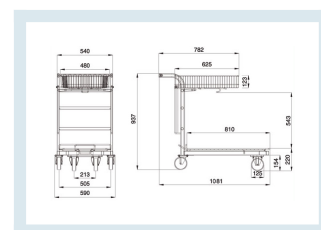

## Pianetta Brico

### Descrizione

Pianetta Brico con cesta ribaltabile

## Breve Descrizione

---

--- FINE SERIE ULTIMO PEZZO DISPONIBILE ---

Dimensioni (LxPxH) mm 1081x590x937

2 ruote fisse + 2 ruote girevoli

Base appoggio in rete mm 810x590

Cesto superiore ribaltabile mm 624x480x126h

Ruote

Portata Kg 300

Portata cesto superiore kg 30

Peso Kg 20

Impilabile - coefficiente mm 200

Finitura: incatura elettrolitica brillante