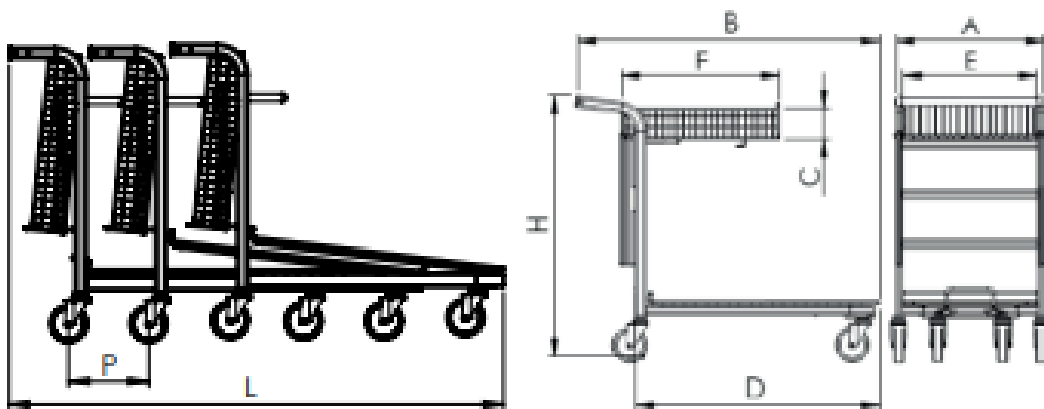

### Descrizione

Pianetta Brico 4 ruote girevoli con cesta ribaltabile

Dimensioni (LxPxH) mm 1080x540x935

4 ruote girevoli d. 125

Base appoggio in rete mm 875x540

Cesto superiore ribaltabile mm 650x490x130h

Ruote

Portata Kg 250

Portata cesto superiore kg 30

Peso Kg 22

Impilabile - coefficiente mm 200

Finitura zincatura elettrolitica brillante

A	B	C	D	E	F	H	PORTATA	RUOTE
540	1080	130	875	490	650	935	250 KG	d. 125

## Breve Descrizione

Pianetta Brico Struttura portante in tubolare

Piano in rete

Pianetto superiore a cesta, completamente richiudibile