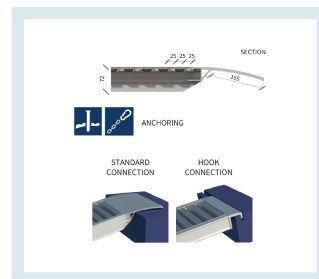

Coppia Rampe mm 1.500x310 con bordo per cingolo in ferro

Immagini prodotto

Descrizione

Coppia Rampe mm 1.500x310 con bordo per cingolo in ferro

Informazioni Aggiuntive

| | |
|-------------------------------------|-----------|
| Paese di Produzione | Italia |
| Colore | ALLUMINIO |
| Portata alla coppia Kg (passo) 750 | 1685 |
| Portata alla coppia Kg (passo) 1000 | 1685 |
| Portata alla coppia Kg (passo) 1250 | 1685 |
| Portata Carrello | 1685 |
| Lunghezza | 1500 |
| Larghezza Interna | 250 |
| Larghezza esterna | 310 |
| Altezza bordo | 24 |
| Peso alla coppia | 24 |

Breve Descrizione

Rampa