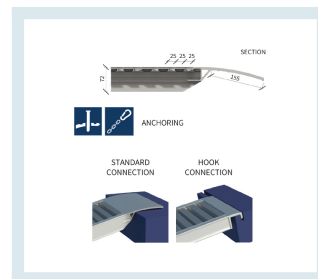

Coppia Rampe mm 1.500x510 con bordo per cingolo in ferro

Immagini prodotto

Descrizione

Coppia Rampe mm 1.500x510 con bordo per cingolo in ferro

Informazioni Aggiuntive

Paese di Produzione	Italia
Colore	ALLUMINIO
Portata alla coppia Kg (passo) 750	1685
Portata alla coppia Kg (passo) 1000	1685
Portata alla coppia Kg (passo) 1250	1685
Portata Carrello	1685
Lunghezza	1500
Larghezza Interna	450
Larghezza esterna	510
Altezza bordo	24
Peso alla coppia	24

Breve Descrizione

Rampa