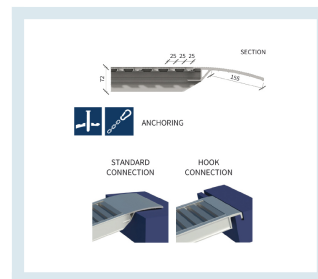

Coppia Rampe mm 1.500x310 senza bordo per cingolo in ferro

Immagini prodotto

Descrizione

Coppia Rampe mm 1.500x310 senza bordo per cingolo in ferro

Informazioni Aggiuntive

Paese di Produzione	Italia
Colore	ALLUMINIO
Portata alla coppia Kg (passo) 750	1685
Portata alla coppia Kg (passo) 1000	1685
Portata alla coppia Kg (passo) 1250	1685
Portata Carrello	1685
Lunghezza	1500
Larghezza Interna	250
Larghezza esterna	310
Altezza bordo	/
Peso alla coppia	18

Breve Descrizione

Rampa