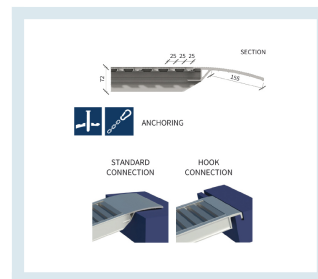

Coppia Rampe mm 2.500x510 senza bordo per cingolo in ferro

Immagini prodotto

Descrizione

Coppia Rampe mm 2.500x510 senza bordo per cingolo in ferro

Informazioni Aggiuntive

Paese di Produzione	Italia
Colore	ALLUMINIO
Portata alla coppia Kg (passo) 750	1360
Portata alla coppia Kg (passo) 1000	1590
Portata alla coppia Kg (passo) 1250	1600
Portata Carrello	1010
Lunghezza	2500
Larghezza Interna	450
Larghezza esterna	510
Altezza bordo	/
Peso alla coppia	36

Breve Descrizione

Rampa