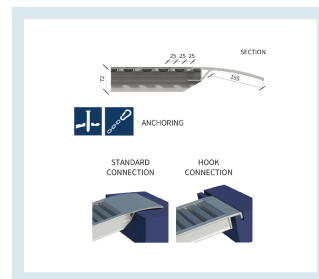

# Coppia Rampe mm 3.000x310 senza bordo per cingolo in ferro

## Descrizione

Coppia Rampe mm 3.000x310 senza bordo per cingolo in ferro

## Informazioni Aggiuntive

---

Paese di Produzione	Italia
Colore	ALLUMINIO
Portata alla coppia Kg (passo) 750	1050
Portata alla coppia Kg (passo) 1000	1180
Portata alla coppia Kg (passo) 1250	1350
Portata Carrello	840
Lunghezza	3000
Larghezza Interna	250
Larghezza esterna	310
Altezza bordo	/
Peso alla coppia	33