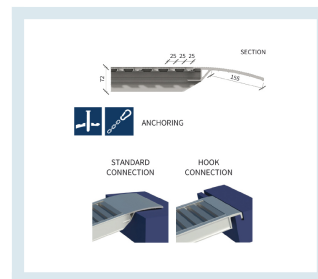

Coppia Rampe mm 3.000x510 senza bordo per cingolo in ferro

Immagini prodotto

Descrizione

Coppia Rampe mm 3.000x510 senza bordo per cingolo in ferro

Informazioni Aggiuntive

Paese di Produzione	Italia
Colore	ALLUMINIO
Portata alla coppia Kg (passo) 750	1050
Portata alla coppia Kg (passo) 1000	1180
Portata alla coppia Kg (passo) 1250	1350
Portata Carrello	840
Lunghezza	3000
Larghezza Interna	450
Larghezza esterna	510
Altezza bordo	/
Peso alla coppia	43

Breve Descrizione

Rampa