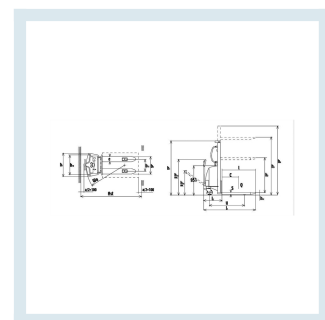

## Sollevatore elettrico alzata mm 3.600

### Descrizione

Sollevatore elettrico alzata mm 3.600 Portata 1.500 Kg

## Informazioni Aggiuntive

---

EAN13	8053853156198
Trasporto Gratuito	Sì
Portata kg	1500
Diametro Ruota in mm	180
Colore	ARANCIO RAL 2004
Fornito:	Completo di Batteria
Certificazione	CE
Garanzia	Legale
Consegna	Fuori Produzione

## Breve Descrizione

---

Portata Kg 1.500 Elevazione mm 3.600 Sollevamento Elettrico con Joystick Dimensioni: - lunghezza mm 1.650 - larghezza totale mm 550 - altezza ingombro minimo mm 2.370 - altezza ingombro massimo mm 4.100 Caricabatteria a bordo Completo di batteria 12V 115Ah