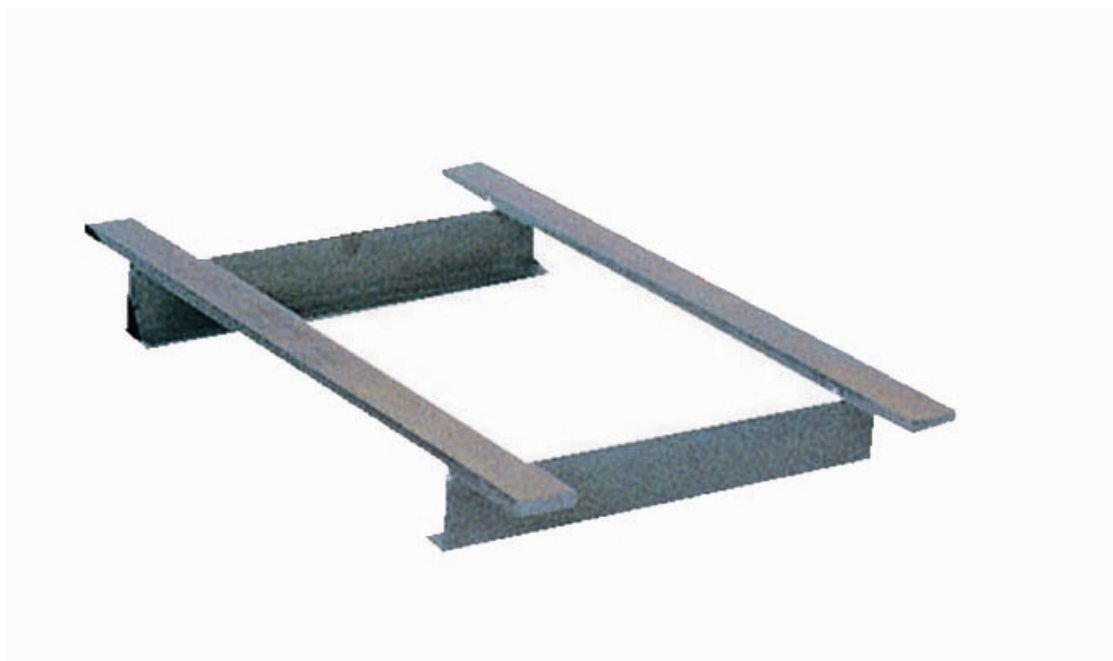

Pallet fiori

Immagini prodotto

Descrizione

Il pallet (mm 520x320X65) è da utilizzarsi in abbinamento con il carrello CRM.039. Posizionato in modo permanente sotto il vaso, ne permette il trasporto agevolmente e senza fatica mantenendo il vaso perpendicolare al suolo. Ideale per vasi pesanti e ingombranti come gli agrumi

Informazioni Aggiuntive

Paese di Produzione	Italia
Colore	ZINCATO
Garanzia	Legale
Consegna	poche ore

Breve Descrizione

Pallet per vasi zincato Dim. mm 500x320x65 h