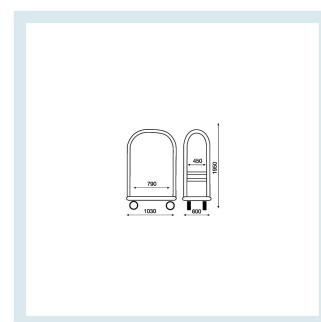

### Descrizione

Carrello porta bagagli alta rifinitura OTTONE lucidato a mano - struttura ad arco - protezione perimetrale in gomma antitraccia nera - capacita' 6-8 valige Dimensioni Ingombro(LxPxH) mm 1030x600x1050 Portata Kg 300