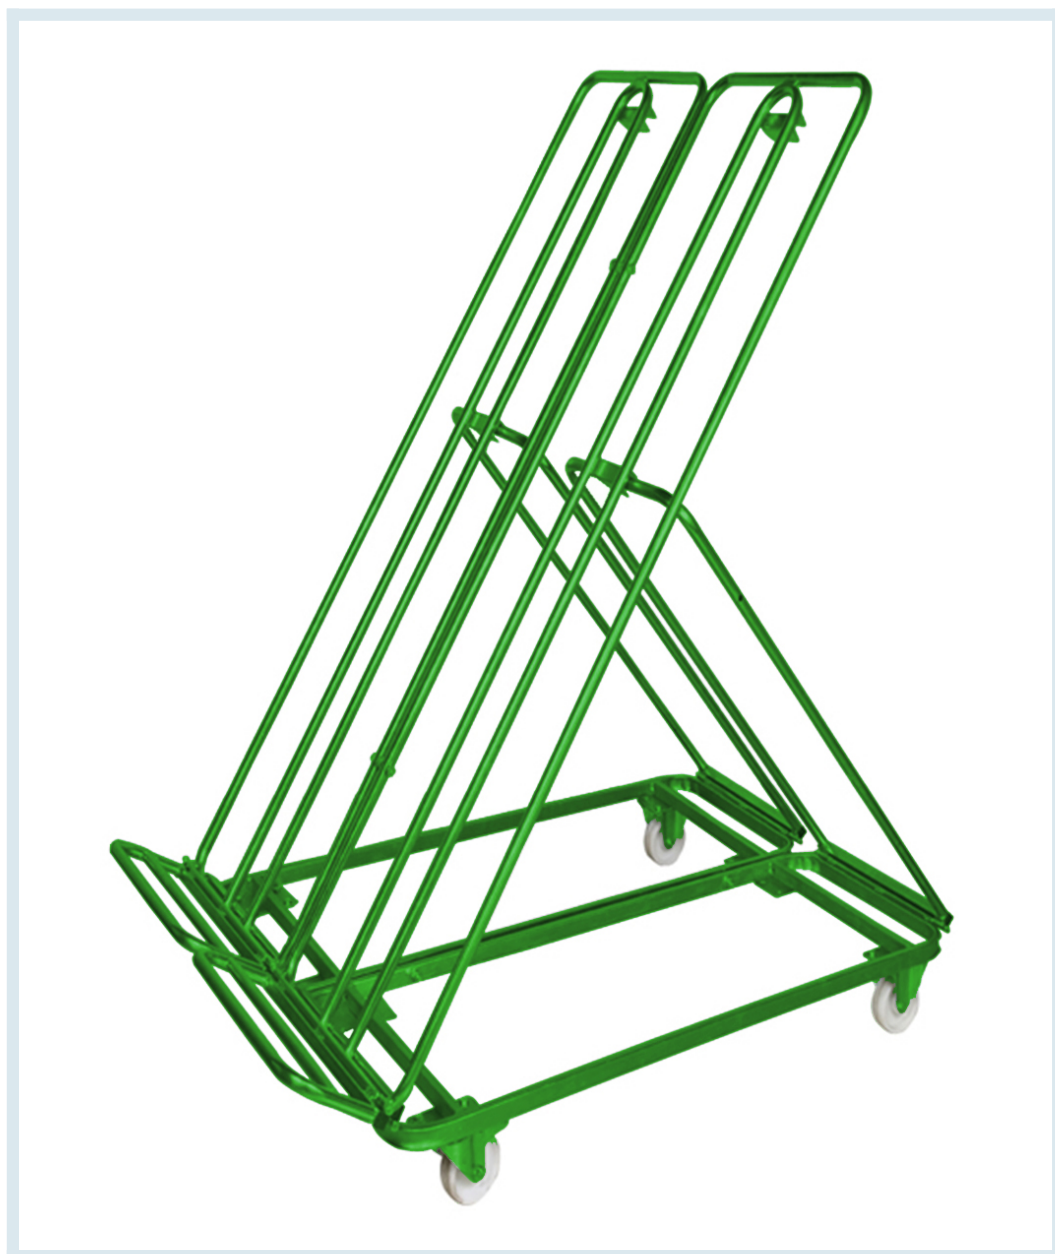

Espositore Ortofrutta Doppio

Immagini prodotto

Descrizione

Dimensioni mm 970x1300x1580

Struttura in tubolare acciaio
Ruote Nylon bianco Ø m 100
Portata kg 300
2 Anteriori Girevoli con Freno + 2 Posteriori Fisse
Verniciatura a Polvere Epossidica Verde RAL 6018
* foto versione zincata

Informazioni Aggiuntive

EAN13	8053853154057
Trasporto Gratuito	Sì
Portata kg	300
Diametro Ruota in mm	100
Paese di Produzione	Italia
Colore	VERDE RAL 6018
Fornito:	Montato - Pronto all'Uso
Certificazione	CE
Garanzia	5 Anni IT
Consegna	20 giorni

Breve Descrizione

Espositore Ortofrutta Doppio Versione Verniciata
* foto riferita versione zincata