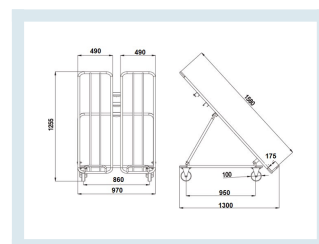

Espositore Ortofrutta Doppio

Immagini prodotto

Descrizione

Dimensioni mm 970x1300x1580

Struttura in tubolare acciaio
Ruote Nylon bianco Ø m 100
Portata kg 300
2 Anteriori Girevoli con Freno + 2 Posteriori Fisse
Verniciatura a Polvere Epossidica Verde RAL 6018
* foto versione zincata

Informazioni Aggiuntive

EAN13	8053853154057
Trasporto Gratuito	Sì
Portata kg	300
Diametro Ruota in mm	100
Paese di Produzione	Italia
Colore	VERDE RAL 6018
Fornito:	Montato - Pronto all'Uso
Certificazione	CE
Garanzia	5 Anni IT
Consegna	20 giorni

Breve Descrizione

Espositore Ortofrutta Doppio Versione Verniciata
* foto riferita versione zincata