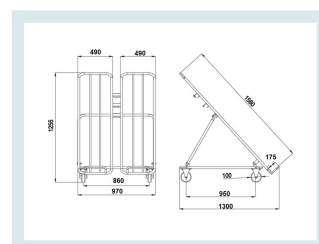

### Descrizione

Dimensioni mm 970x1300x1580

Portata 300 kg

Struttura in tubolare acciaio

Ruote Nylon Nero Ø mm 100

2 Anteriori Girevoli con Freno + 2 Posteriori Fisse

Zincatura elettrolitica brillante

## Informazioni Aggiuntive

---

EAN13	8053853154064
Trasporto Gratuito	Sì
Portata kg	300
Diametro Ruota in mm	100
Paese di Produzione	Italia
Colore	ZINCATO
Fornito:	Montato - Pronto all'Uso
Certificazione	CE
Garanzia	5 Anni IT
Consegna	7 giorni