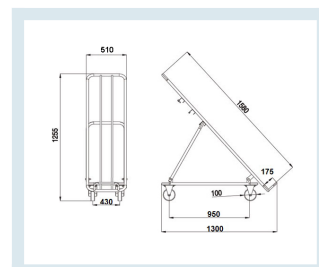

Espositore Ortofrutta Singolo

Immagini prodotto

Descrizione

4 ruote (2 fisse posteriori - 2 girevoli con freno anteriori) nylon bianco Ø100

Dimensioni massime di ingombro mm 1300x510x1255

Dimensioni di appoggio mm 1580x510x137

Portata 300 kg

Peso Kg 25

Struttura in tubolare acciaio

Verniciatura a polvere epossidica

CONFORME NORME CE

Informazioni Aggiuntive

EAN13	8053853154071
Trasporto Gratuito	Sì
Portata kg	300
Diametro Ruota in mm	100
Paese di Produzione	Italia
Colore	VERDE RAL 6018
Fornito:	Montato - Pronto all'Uso
Certificazione	CE
Garanzia	5 Anni IT
Consegna	poche ore

Breve Descrizione

Espositore Ortofrutta Singolo Versione Verniciata

4 ruote (2 fisse posteriori - 2 girevoli con freno anteriori) nylon bianco Ø100

Dimensioni massime di ingombro mm 1300x510x1255

Portata 300 kg