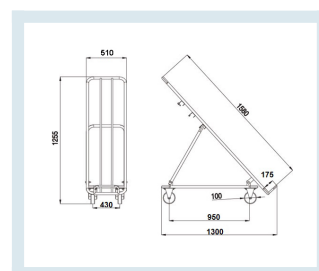

Espositore ortofrutta singolo versione zincata

Immagini prodotto

Descrizione

4 ruote (2 fisse posteriori - 2 girevoli con freno anteriori) nylon bianco Ø100

Dimensioni massime di ingombro mm 1300x510x1255

Dimensioni di appoggio mm 1580x510x137

Portata 300 kg

Peso Kg 25

Struttura in tubolare acciaio
Finitura Zincata
CONFORME NORME CE

Informazioni Aggiuntive

EAN13	8053853154088
Trasporto Gratuito	Sì
Portata kg	300
Diametro Ruota in mm	100
Paese di Produzione	Italia
Colore	ZINCATO
Fornito:	Montato - Pronto all'Uso
Certificazione	CE
Garanzia	5 Anni IT
Consegna	7 giorni

Breve Descrizione

Espositore ortofrutta singolo versione zincata
4 ruote (2 fisse - 2 girevoli con freno) nylon bianco Ø100
Dimensioni massime di ingombro mm 1300x510x1255
portata 300 kg