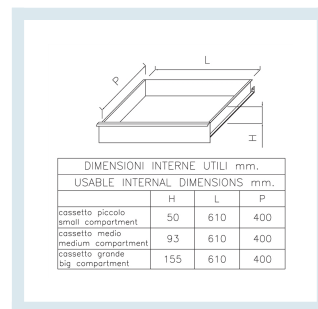

Cassettiera Mobile Porta Utensili

Immagini prodotto

Descrizione

- Dimensioni mm 710x476x900
- Cinque cassetti da 610x400 mm, montati su guide telescopiche con cuscinetti a sfera:
 - 1 cassetto altezza 50 mm
 - 2 cassetto altezza 93 mm
 - 2 cassetto altezza 155 mm
- Piano superiore protetto da tappetino di gomma.
- Serratura di Chiusura Centralizzata
- Ruote Bicomponente da Diametro mm 100
 - 2 dotate di freno stazionamento
- Verniciatura a Polveri Acriliche