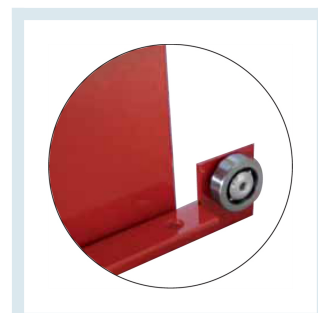

Cassettiera Mobile Porta Utensili

Immagini prodotto

Descrizione

- Dimensioni mm 710x476x900
- Cinque cassetti da 610x400 mm, montati su guide telescopiche con cuscinetti a sfera:
 - 1 cassetto altezza 50 mm
 - 2 cassetto altezza 93 mm
 - 2 cassetto altezza 155 mm
- Piano superiore protetto da tappetino di gomma.
- Serratura di Chiusura Centralizzata
- Ruote Bicomponente da Diametro mm 100
 - 2 dotate di freno stazionamento
- Verniciatura a Polveri Acriliche