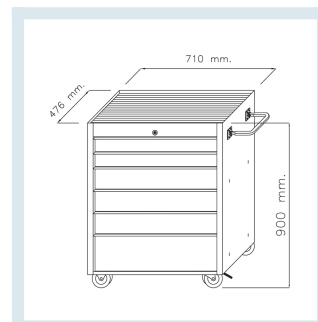

Cassettiera Mobile Porta Utensili

Immagini prodotto

Descrizione

- Dimensioni mm 710x476x900
- Cinque cassetti da 610x400 mm, montati su guide telescopiche con cuscinetti a sfera:
 - 1 cassetto altezza 50 mm
 - 2 cassetto altezza 93 mm
 - 2 cassetto altezza 155 mm
- Piano superiore protetto da tappetino di gomma.
- Serratura di Chiusura Centralizzata
- Ruote Bicomponente da Diametro mm 100
 - 2 dotate di freno stazionamento
- Verniciatura a Polveri Acriliche