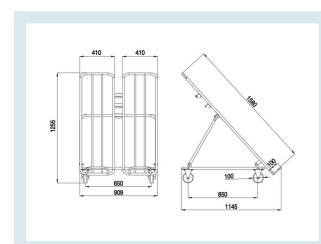

### Descrizione

Dimensioni mm 909x1145x1580

Struttura in tubolare acciaio

Ruote Nylon Nero Ø mm 100 2 Anteriori Girevoli con Freno + 2 Posteriori Fisse

Zincatura Elettrolitica Brillante + Verniciatura a Polvere Epossidica Trasparente