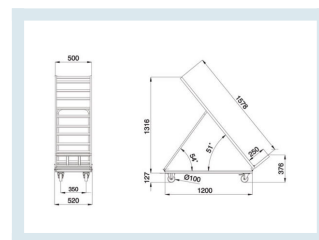

Espositore Ortofrutta Grande

Immagini prodotto

Descrizione

Dimensioni mm 520x1200x1578

Struttura in tubolare acciaio

Ruote Nylon Bianco Ø mm 100 2 Anteriori Girevoli con Freno + 2 Posteriori Fisse

Verniciatura a Polvere Epossidica Verde RAL 6018

Informazioni Aggiuntive

Trasporto Gratuito	Sì
Paese di Produzione	Italia
Consegna	Fuori Produzione

Breve Descrizione

Espositore Ortofrutta Grande Versione Verniciata