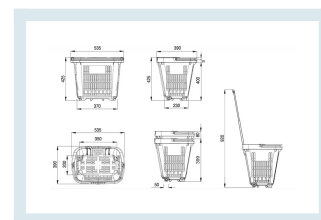

## Cestello spesa libero servizio 43 Lt

### Descrizione

Cesto spesa in plastica con ampia capacita' e con manico telescopico

Dimensioni (LxPxH) mm 380x533x425/915h

Impilabilita' mm 75 Altezza 12 cesti mm 1.250

Capacita' 43 litri Portata kg. 25

Colore blu