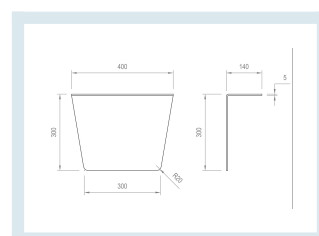

Carrello Mercati Generali - con Ruote Pneumatiche

Immagini prodotto

Descrizione

Carrello per mercato ortofrutticolo
modello 'bicicletta' ruote pneumatiche
Ruote pneumatiche - diametro mm 260;
1 ruota girevole - diametro mm 200
Dimensioni mm 1200x620x1700h
Pala di carico mm 400/310x290
Peso Kg. 30
Portata Kg. 350
Altezza regolabile da mm 1700 a mm 2150

Altezza maniglie da terra mm 1200
Distanza maniglie mm 510
Manopole in Gomma Atossica
Impugnatura Ergonomica
VERNICIATURA A POLVERI ACRILICHE
CONFORME NORME CE

Informazioni Aggiuntive

Trasporto Gratuito	Sì
Manopole	Gomma Nera Atossica
Paese di Produzione	Italia
Colore	GIALLO RAL 1028
Certificazione	CE
Garanzia	5 Anni IT
Consegna	Fuori Produzione

Breve Descrizione

Ruote pneumatiche - diametro mm 260;
1 ruota girevole - diametro mm 200;
Dimensioni in uso (LxPxH) mm: 1200x620x1700/2150h;
Portata Kg: 350;
Certificazioni: CE.