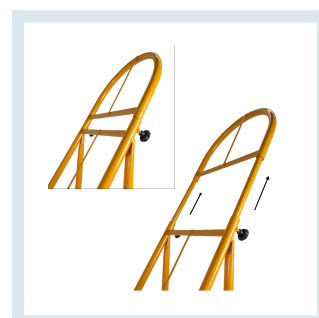

Carrello Mercati Generali - con Ruote Pneumatiche

Immagini prodotto

Descrizione

Carrello per mercato ortofrutticolo
modello 'bicicletta' ruote pneumatiche
Ruote pneumatiche - diametro mm 260;
1 ruota girevole - diametro mm 200
Dimensioni mm 1200x620x1700h
Pala di carico mm 400/310x290
Peso Kg. 30
Portata Kg. 350
Altezza regolabile da mm 1700 a mm 2150

Altezza maniglie da terra mm 1200
Distanza maniglie mm 510
Manopole in Gomma Atossica
Impugnatura Ergonomica
VERNICIATURA A POLVERI ACRILICHE
CONFORME NORME CE

Informazioni Aggiuntive

Trasporto Gratuito	Sì
Manopole	Gomma Nera Atossica
Paese di Produzione	Italia
Colore	GIALLO RAL 1028
Certificazione	CE
Garanzia	5 Anni IT
Consegna	Fuori Produzione

Breve Descrizione

Ruote pneumatiche - diametro mm 260;
1 ruota girevole - diametro mm 200;
Dimensioni in uso (LxPxH) mm: 1200x620x1700/2150h;
Portata Kg: 350;
Certificazioni: CE.