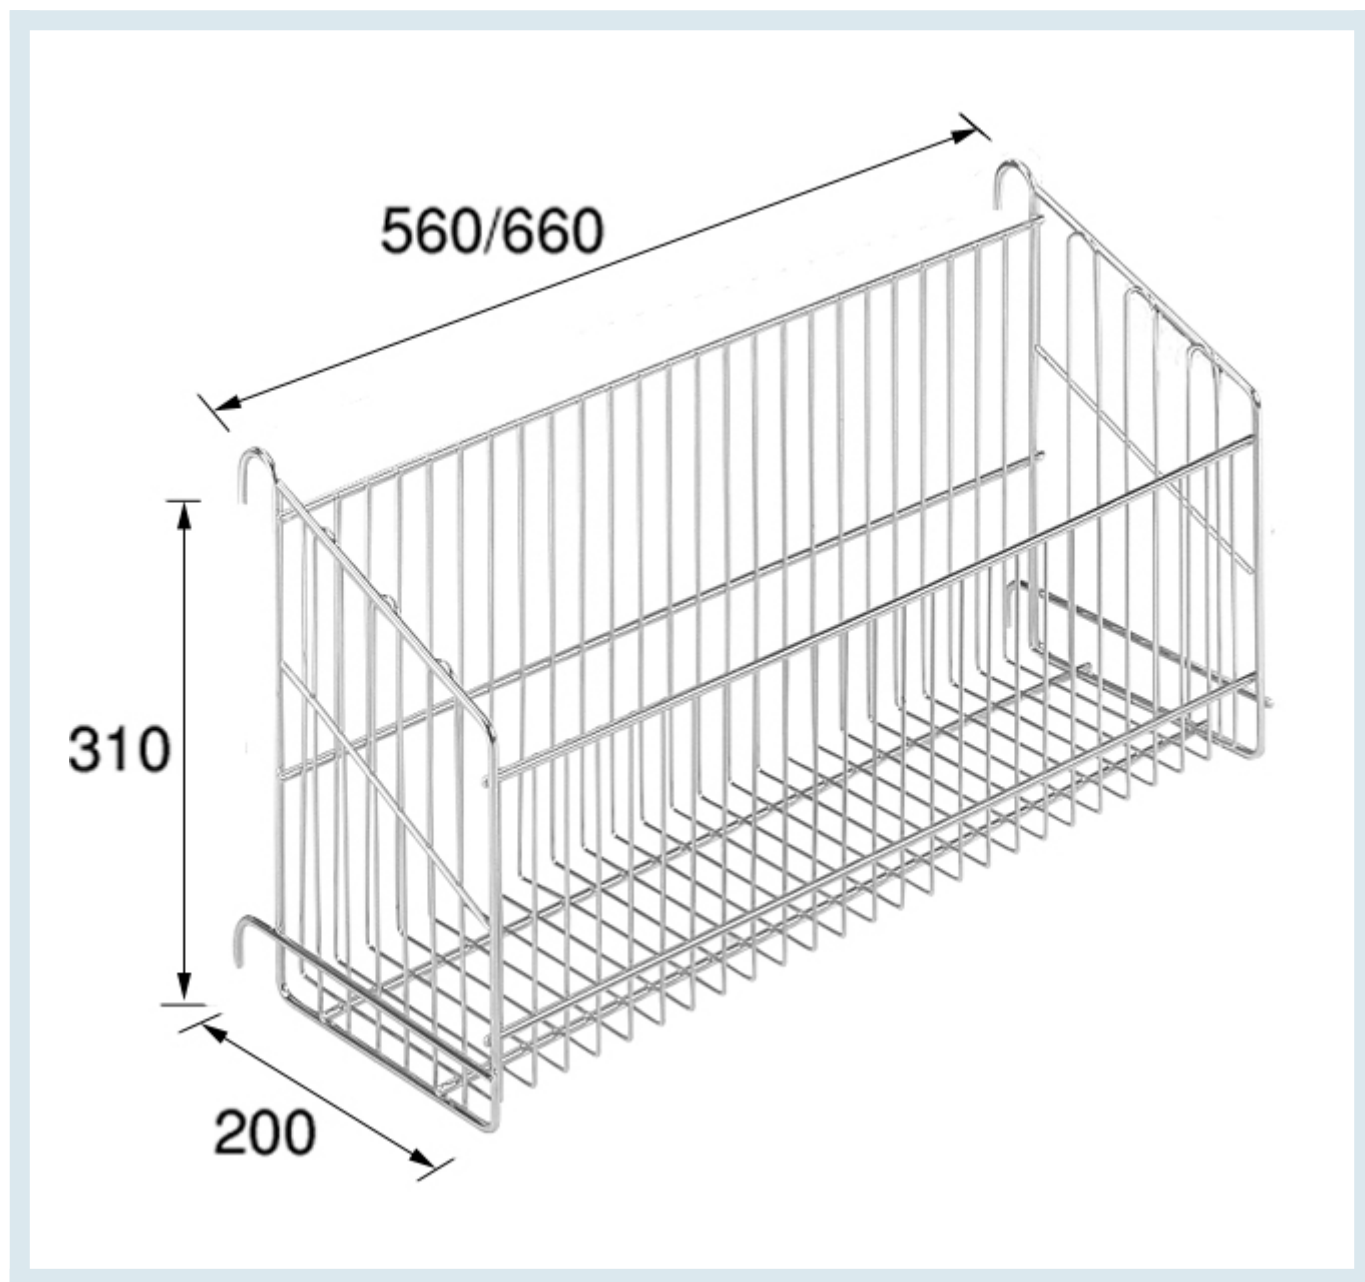

Cesto Cash & Carry

Immagini prodotto

Descrizione

Cesto in rete per carrello Cash & Carry 200X310X660

Informazioni Aggiuntive

EAN13	8053853155290
Paese di Produzione	Italia
Colore	ZINCATO
Certificazione	n.a.
Consegna	poche ore

Breve Descrizione

Cesto Zincato