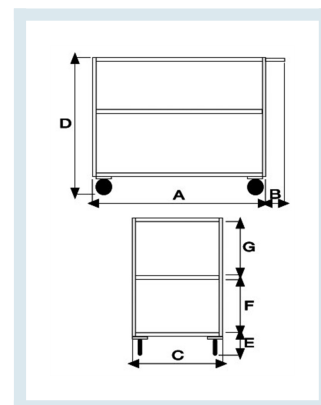

Carrello Office tipo Medio con 3 piani con bordo

Immagini prodotto

Descrizione

4 ruote girevoli gomma antitraccia Ø125 ad alta silenziosità

Dimensioni mm 600x1050x850h

Dimensioni piano mm 600x900

Peso Kg. 39

Portata Kg. 300

Lamiera 20/10

Bordo di contenimento mm 30

Manico di spinta elettrosaldato.

VERNICIATURA A POLVERI ACRILICHE

CONFORME NORME CE

	A	B	C	D	E	F	G
104V	900	150	600	850	200	300	300

Optional:

Paracolpi angolare in gomma grigia antitraccia

Antirombo ai piani - Speciale gomma per evitare la risonanza a pianale nella movimentazione a carrello vuoto

Informazioni Aggiuntive

EAN13	8053853153876
Trasporto Gratuito	Sì
Diametro Ruota in mm	125
Paese di Produzione	Italia
Colore	GRIGIO RAL 7042
Certificazione	CE
Garanzia	5 Anni IT
Consegna	poche ore

Breve Descrizione

4 ruote girevoli gomma antitraccia Ø125 ad alta silenziosità
Dimensioni piano mm 600x900
Portata Kg. 300
VERNICIATURA A POLVERI ACRILICHE
(Foto versione con freno)