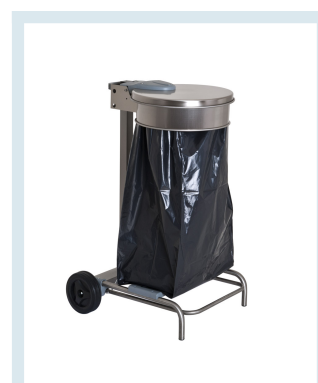

## Carrello Portasacco Singolo in Acciaio Inox - Apertura a Pedale

## Descrizione

Carrello Portasacco Singolo  
Struttura in Acciaio Inox AISI 304  
Coperchio in Acciaio Inox AISI 304  
Apertura a Pedale  
Ruote Plastiche  
Spedito smontato in scatola cm 47x28x84