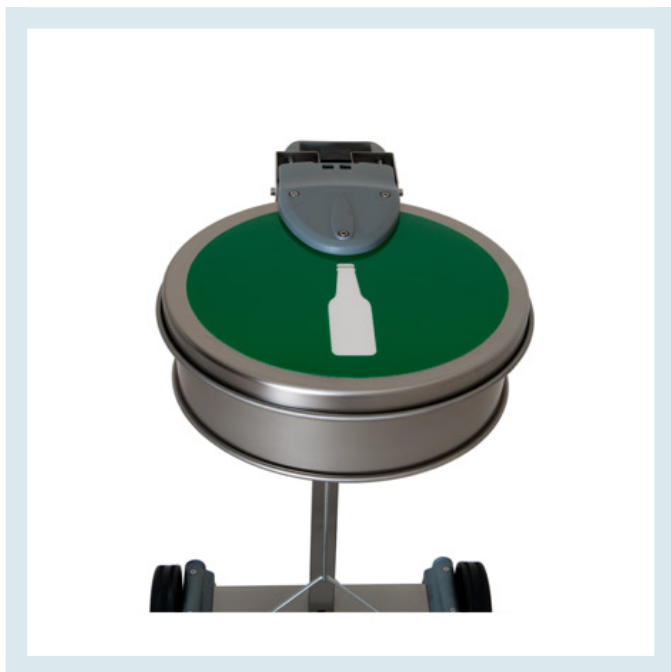

## Carrello Portasacco Singolo in Acciaio Inox - Apertura a Pedale

## Descrizione

Carrello Portasacco Singolo  
Struttura in Acciaio Inox AISI 304  
Coperchio in Acciaio Inox AISI 304  
Apertura a Pedale  
Ruote Plastiche  
Spedito smontato in scatola cm 47x28x84