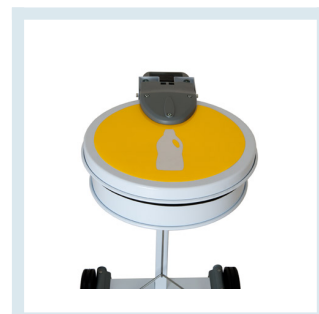

Carrello Portasacco Singolo - Apertura a Pedale

Immagini prodotto

Descrizione

Carrello Portasacco Singolo
Struttura in Acciaio Verniciato
Coperchio in Acciaio
Apertura a Pedale
Ruote Plastiche
Spedito smontato in scatola cm 47x28x84