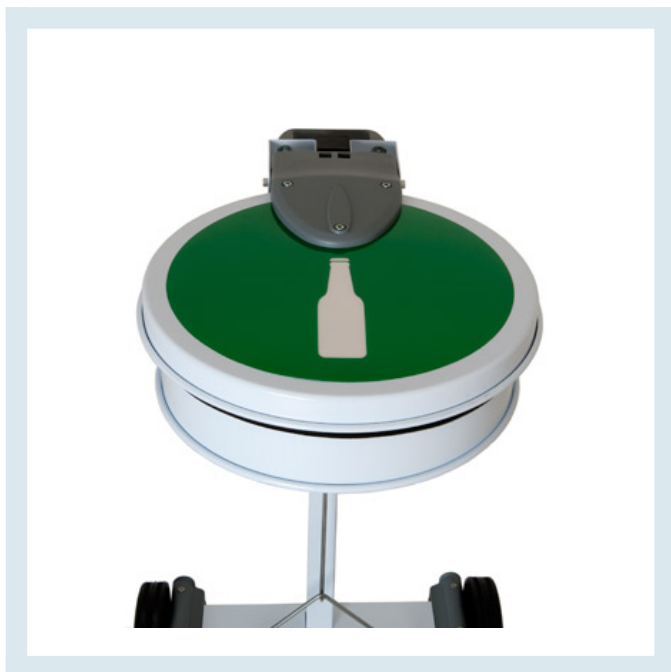

Carrello Portasacco Singolo - Apertura a Pedale

Immagini prodotto

Descrizione

Carrello Portasacco Singolo
Struttura in Acciaio Verniciato
Coperchio in Acciaio
Apertura a Pedale
Ruote Plastiche
Spedito smontato in scatola cm 47x28x84