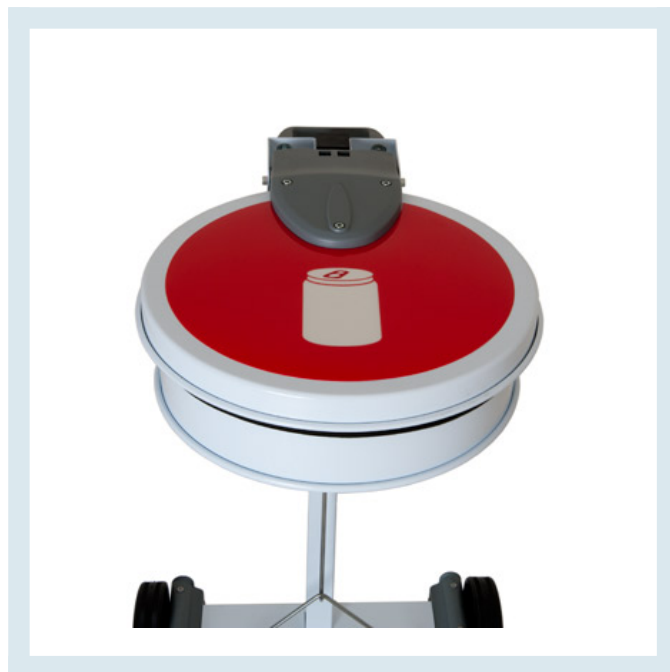

Carrello Portasacco Singolo - Apertura a Pedale

Immagini prodotto

Descrizione

Carrello Portasacco Singolo
Struttura in Acciaio Verniciato
Coperchio in Acciaio
Apertura a Pedale
Ruote Plastiche
Spedito smontato in scatola cm 47x28x84