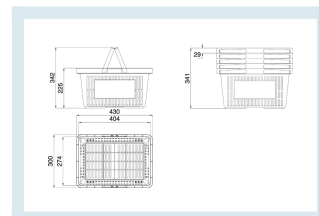

Cestino Spesa in Plastica

Immagini prodotto

Descrizione

Dimensioni (LxPxH) mm 430x300x225/342

Cesto materiale plastico colorato

Capacita' 20 litri

Doppio Manico

DISPONIBILE SOLO COLORE ROSSO

Cestino Spesa Libero Servizio in Platica - Capacità 20 Lt

Acquistabile in Lotti da 5 unità