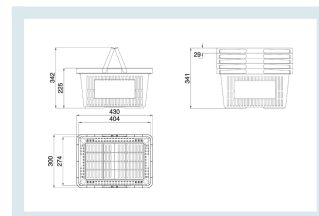

Cestino Spesa in Plastica

Immagini prodotto