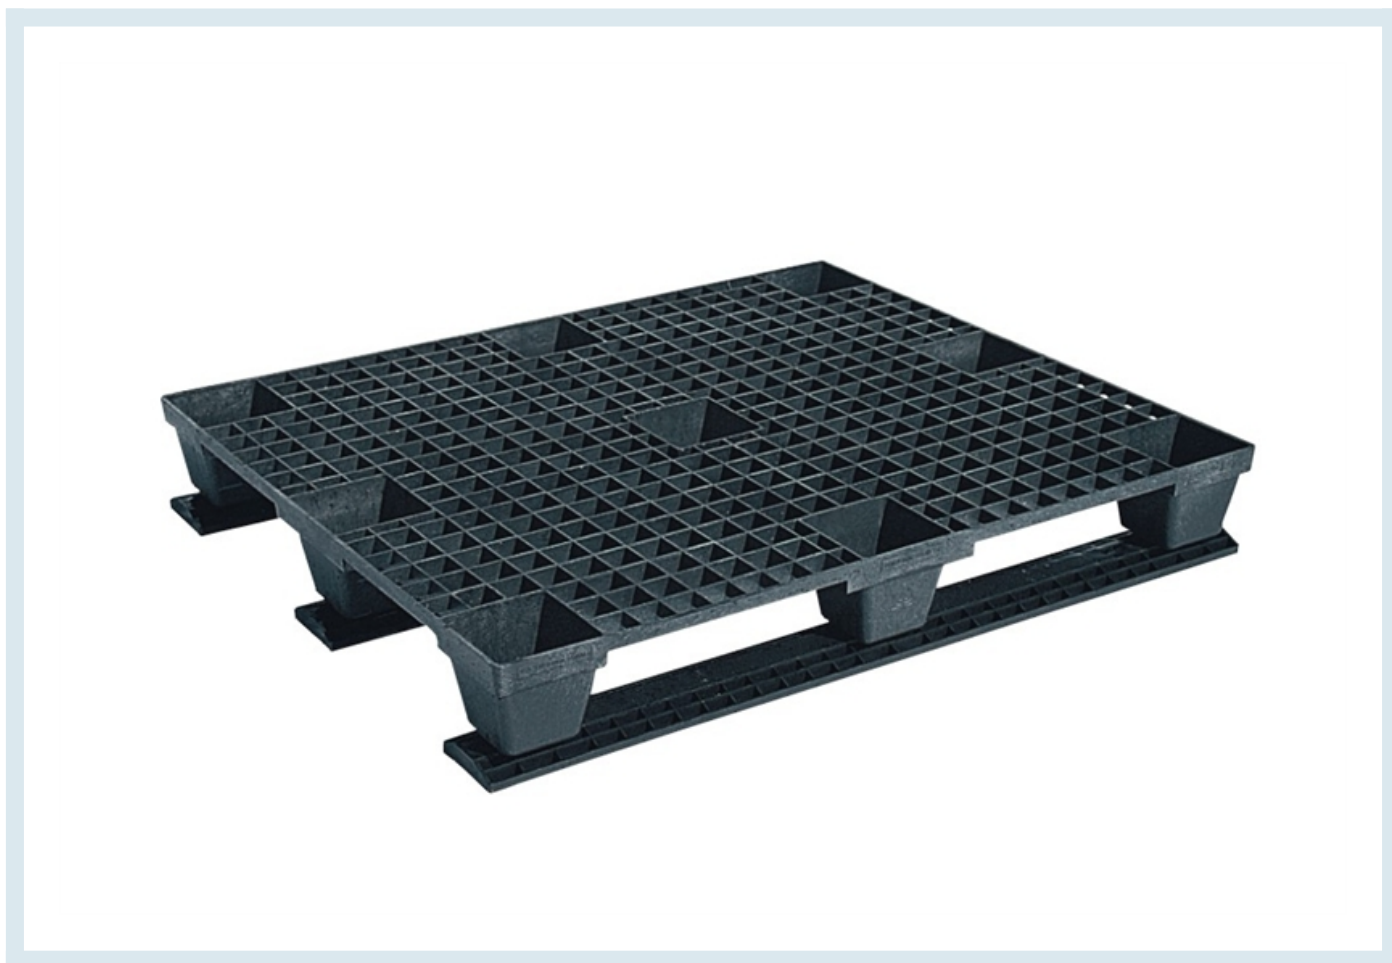

Bancale in Plastica Medio 1000x1200 a 2 vie

Immagini prodotto

Descrizione

Il pallet in plastica risponde alle esigenze della grande logistica. Il bancale in plastica, che va a sostituire il tradizionale bancale in legno, è leggero ed ideale per le esportazioni in quanto soddisfa i regolamenti sanitari in vigore in molti paesi.

Questo pallet in plastica è:

- leggero, maneggevole e robusto, non necessita manutenzione
- impilabile, inforcabile sui 2 lati
- riciclabile ed ecologico
- tara costante
- 9 piedini - 3 travette

Informazioni Aggiuntive

Paese di Produzione	Italia
Certificazione	TUV
Garanzia	Legale
Fornito:	Montato - Pronto all'Uso
Colore Pallet	Nero Ecologico
[Pallet] Materiale	RPP (polipropilene ricciato)
[Pallet] Lunghezza	120
[Pallet] Larghezza/Prof	100
Altezza	16,5
Inforcabile	a 2 vie

Breve Descrizione

dimensione pallet: 1000x1200x140 mm

- Capacità statica: 1500kg
- Capacità dinamica: 600kg
- materiale: nero, industriale, RPE (polietilene riciclato), non adatto ad alimenti.
- tara costante: 11,70 kg