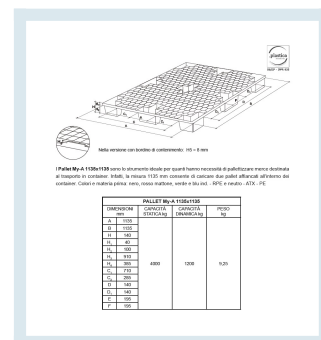

Pallet plastica 1135x1135 carichi medi a 4 vie - Uso Container

Immagine prodotto

Descrizione

La serie **MTMYA 1135x1135**, lo strumento ideale per quanti hanno necessità di palletizzare merce destinata al trasporto in container.

Infatti, la misura **1135 mm** consente di caricare due pallet affiancati all'interno dei container.

Questo pallet in plastica è:

- leggero, maneggevole e robusto, non necessita manutenzione
- impilabile, inforcabile sui 4 lati
- riciclabile ed ecologico
- tara costante
- 9 piedini

Informazioni Aggiuntive

Paese di Produzione	Italia
Certificazione	TUV
Garanzia	Legale
Fornito:	Montato - Pronto all'Uso
Colore Pallet	Nero Ecologico
[Pallet] Materiale	RPE (polietilene riciclato)
[Pallet] Lunghezza	113,5
[Pallet] Larghezza/Prof	113,5
Altezza	14
Inforcabile	a 4 vie

Breve Descrizione

dimensione pallet: 1135x1135x140 mm

- Capacità statica: 4000kg
- Capacità dinamica: 1200kg
- materiale: nero, industriale, RPE (polietilene riciclato), non adatto ad alimenti.

Il pallet in plastica è realizzato in plastica riciclata e può essere riutilizzabile o "a perdere".