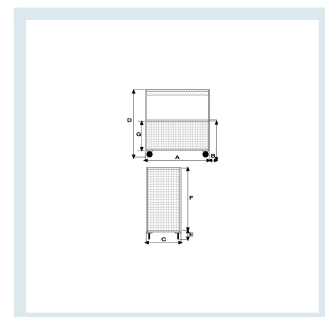

Carrello contenitore BIG con piano in lamiera e 4 sponde in rete

Immagini prodotto

Descrizione

Carrello contenitore BIG con piano in lamiera e 4 sponde in rete Ruote Pneumatiche

Dimensioni e quote vd. disegno tecnico:

A	B	C	D	E	F	G
---	---	---	---	---	---	---

1200	150	800	1660	310	1320	670
------	-----	-----	------	-----	------	-----

Informazioni Aggiuntive

EAN13	8053853153432
Trasporto Gratuito	Sì
Diametro Ruota in mm	260
Paese di Produzione	Italia
Colore	ZINCATO
Certificazione	CE
Garanzia	5 Anni IT
Consegna	Fuori Produzione

Breve Descrizione

Dimensioni (LxPxH) mm 800x1200x1665 Dimensioni utili: 750x1150x1320 Ruote Pneumatiche 4 tele con mozzo cuscinetto a rulli 4 girevoli Portata Kg 400 Peso Kg 58 Da non confondersi con il roll container, il pianale CRM.078A è indicato in tutte le situazioni dove l'alta capacità di carico, scorrevolezza e capacità di superare ostacoli sono indispensabili. Le ruote pneumatiche permettono l'uso anche in esterno Optional: - gancio di traino