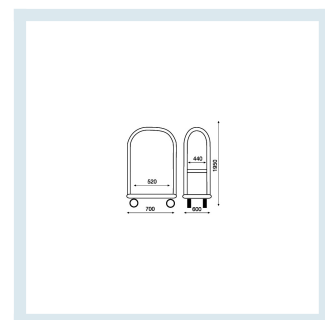

Trolley Lobby per Valigie e Vestiti

Immagini prodotto

Descrizione

Carrello porta bagagli / valigie / vestiti. Struttura in acciaio inox satinato \varnothing 4 cm
Ripiano in lamiera rivestita in moquette
Paracolpi perimetrale in gomma bianca antitraccia
Ruote in Gomma \varnothing 15 cm (2 fisse e 2 girevoli con freno)
Dimensioni Ingombro (LxPxH) cm 66x76x185
Portata Kg 300 - capacita' 4-6 valige

Informazioni Aggiuntive

Trasporto Gratuito	Sì
Diametro Ruota in mm	200
Paese di Produzione	Italia
Colore	INOX
Certificazione	CE
Garanzia	5 Anni IT
Consegna	Fuori Produzione

Opzioni aggiuntive

Colore Moquette	Grigia
	Rossa

Breve Descrizione

Carrello Lobby Portavaligie / Vestiti Struttura in Acciaio Inox Satinato