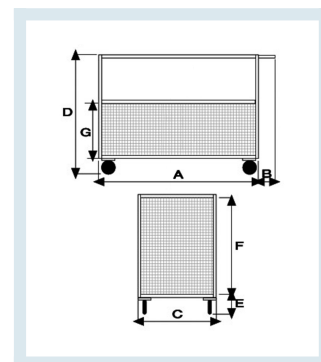

### Descrizione

4 ruote(2 fisse-2 girevoli) pneumatiche Ø 260

Dimensioni utili mm 750x1150x605h

Peso Kg. 58

Portata Kg. 500

Piano in lamiera 20/10

Maglia 100x100

1 sponda ribaltabile

## Breve Descrizione

4 ruote(2 fisse-2 girevoli) pneumatiche Ø 260

Dimensioni utili mm 750x1150x605h

Portata Kg. 500

1 sponda ribaltabile

ZINCATO

\*fornito smontato