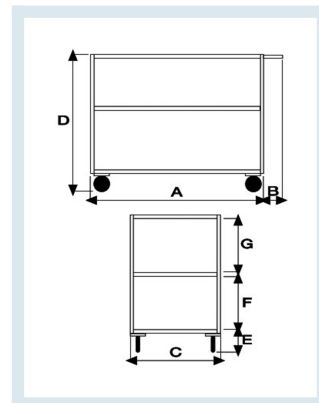

## Carrello Office tipo Piccolo con 3 piani con bordo

### Descrizione

4 ruote girevoli gomma antitraccia ad alta silenziosità Ø125  
Dimensioni totali mm 500x950x850h  
Dimensioni piano mm 500x800  
Peso Kg. 26  
Portata Kg. 300  
Lamiera 15/10  
Bordo di contenimento mm 30  
Manico di spinta elettrosaldato.  
VERNICIATURA A POLVERI ACRILICHE

## Breve Descrizione

4 ruote girevoli gomma antitraccia Ø125  
Dimensioni piano mm 500x800  
Portata Kg. 300  
VERNICIATURA A POLVERI ACRILICHE  
(Foto versione con freno)