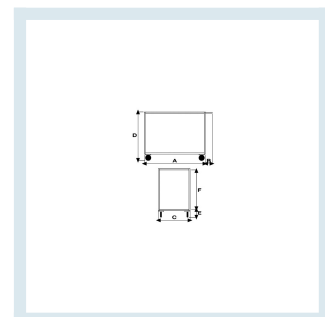

Carrello portatutto con 2 piani con bordo contenimento rialzato h. 100 mm

Immagini prodotto

Descrizione

Carrello portatutto con 2 piani con bordo contenimento rialzato h. 100 mm Ruote gomma piena d. 140 (2 fisse e 2 girevoli)

cod	A	B	C	D	E	F	Ruote d.	Portata	Peso
-----	---	---	---	---	---	---	-------------	---------	------

CRM041VB	900	150	600	910	315	695	140	300 kg	35 kg
----------	-----	-----	-----	-----	-----	-----	-----	--------	-------

PARACOLPI	2 Paracolpi angolari in gomma grigia antitraccia
	4 Paracolpi angolari in gomma grigia antitraccia

Breve Descrizione

Dimensioni (LxPxH) mm 600x900x910

Portata Kg 300

Peso Kg 25